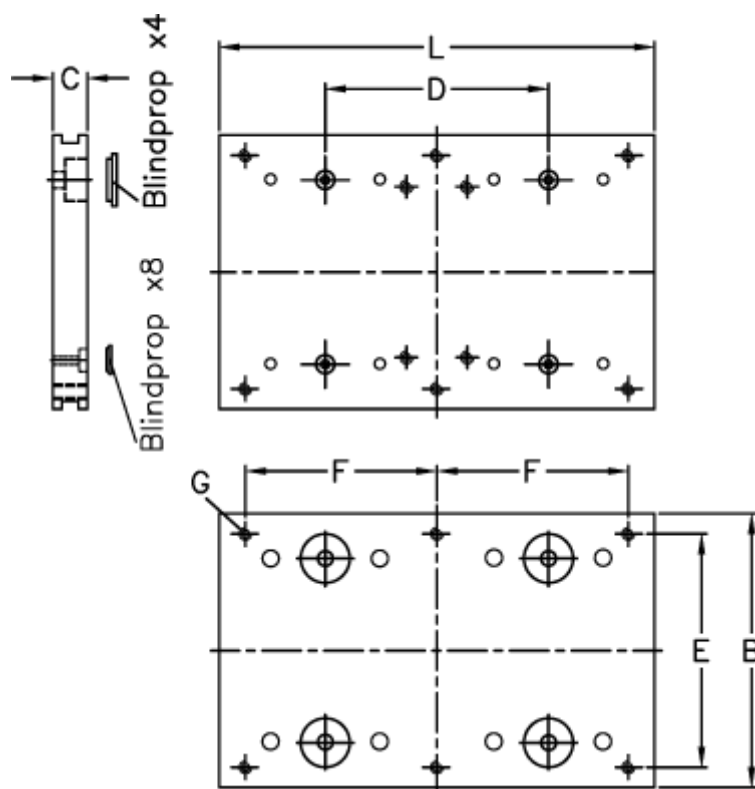

Varenummer: 057113050220  
Beskrivelse: Hepco GV3 bærelade CP 50 25 L220

## Mål

B = 112  
C = 14.00  
d = 160  
E = 95  
F = 200  
For leje = 25  
For skinne = S/NS 50  
Gevindhul G = 4 x M6

L = 220